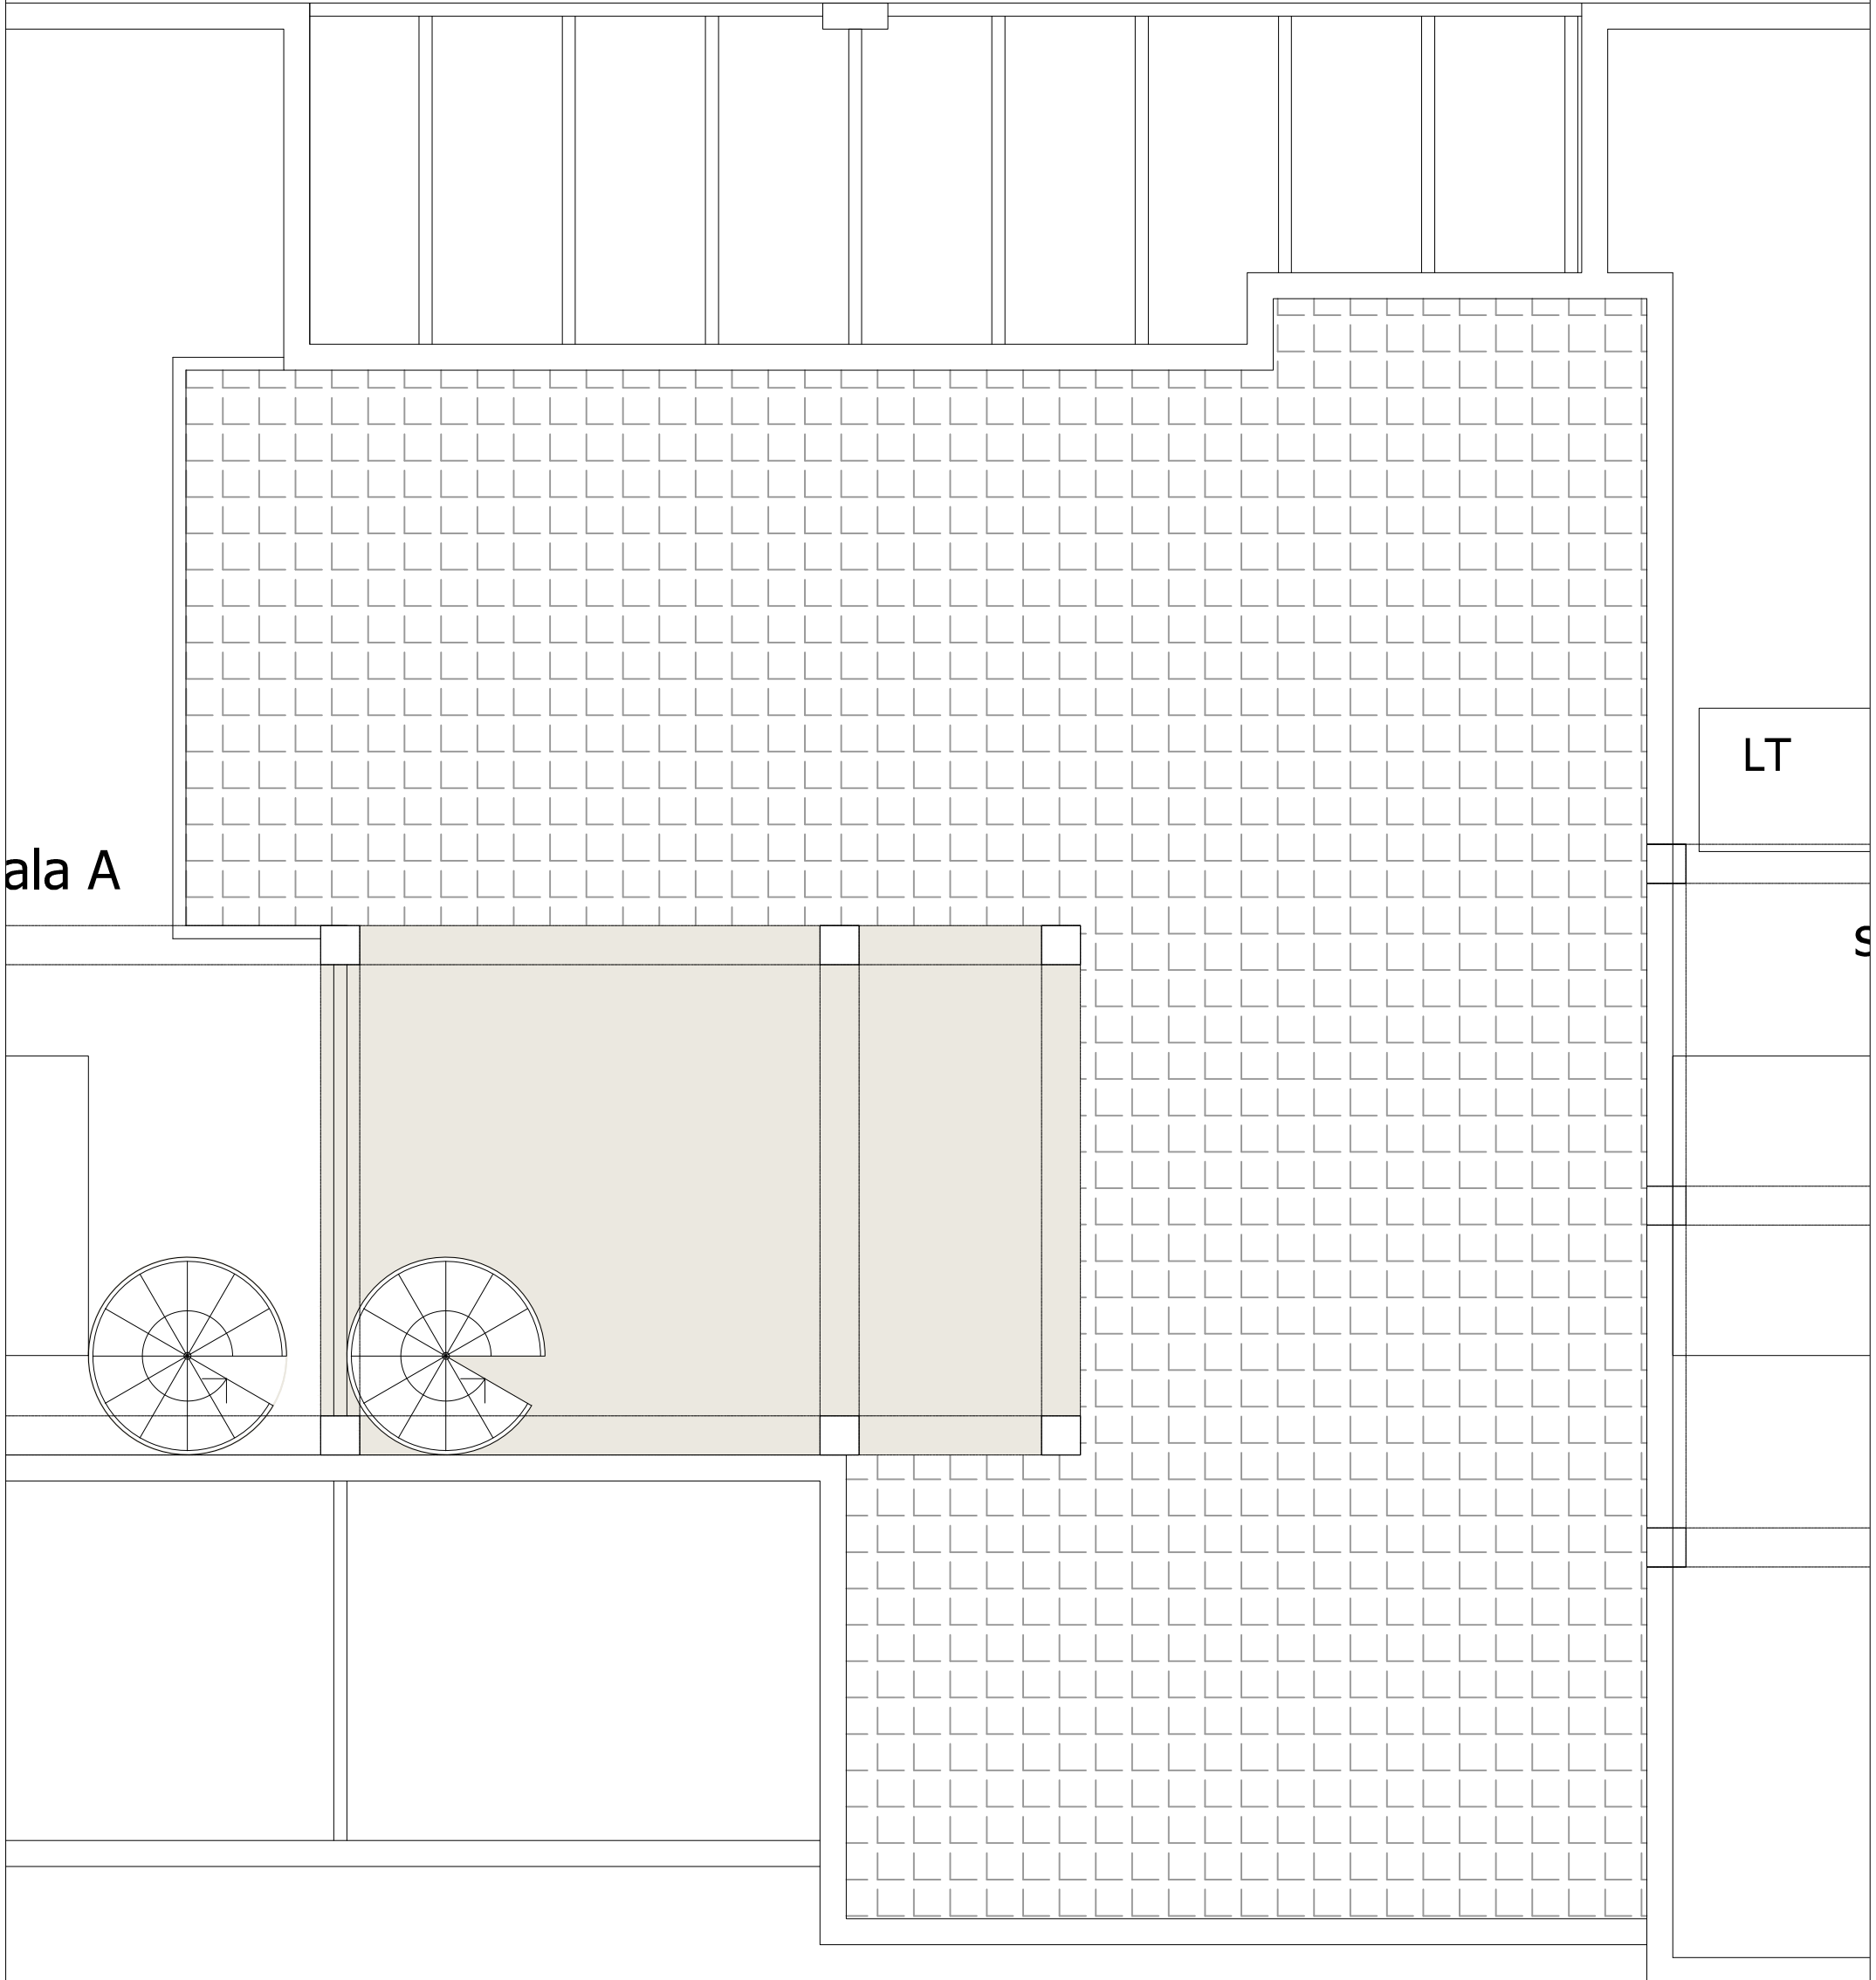

**INTERNO CORTILE**

TERRAZZO C  
PIANO 6  
Sup. Comm.  
mq.  
SCALA 1:50

SAN PAOLO  
123  
VIVERE TORINO®

P.S. Le planimetrie sono puramente indicative del prodotto edilizio e suscettibili di modifiche in corso di costruzione.