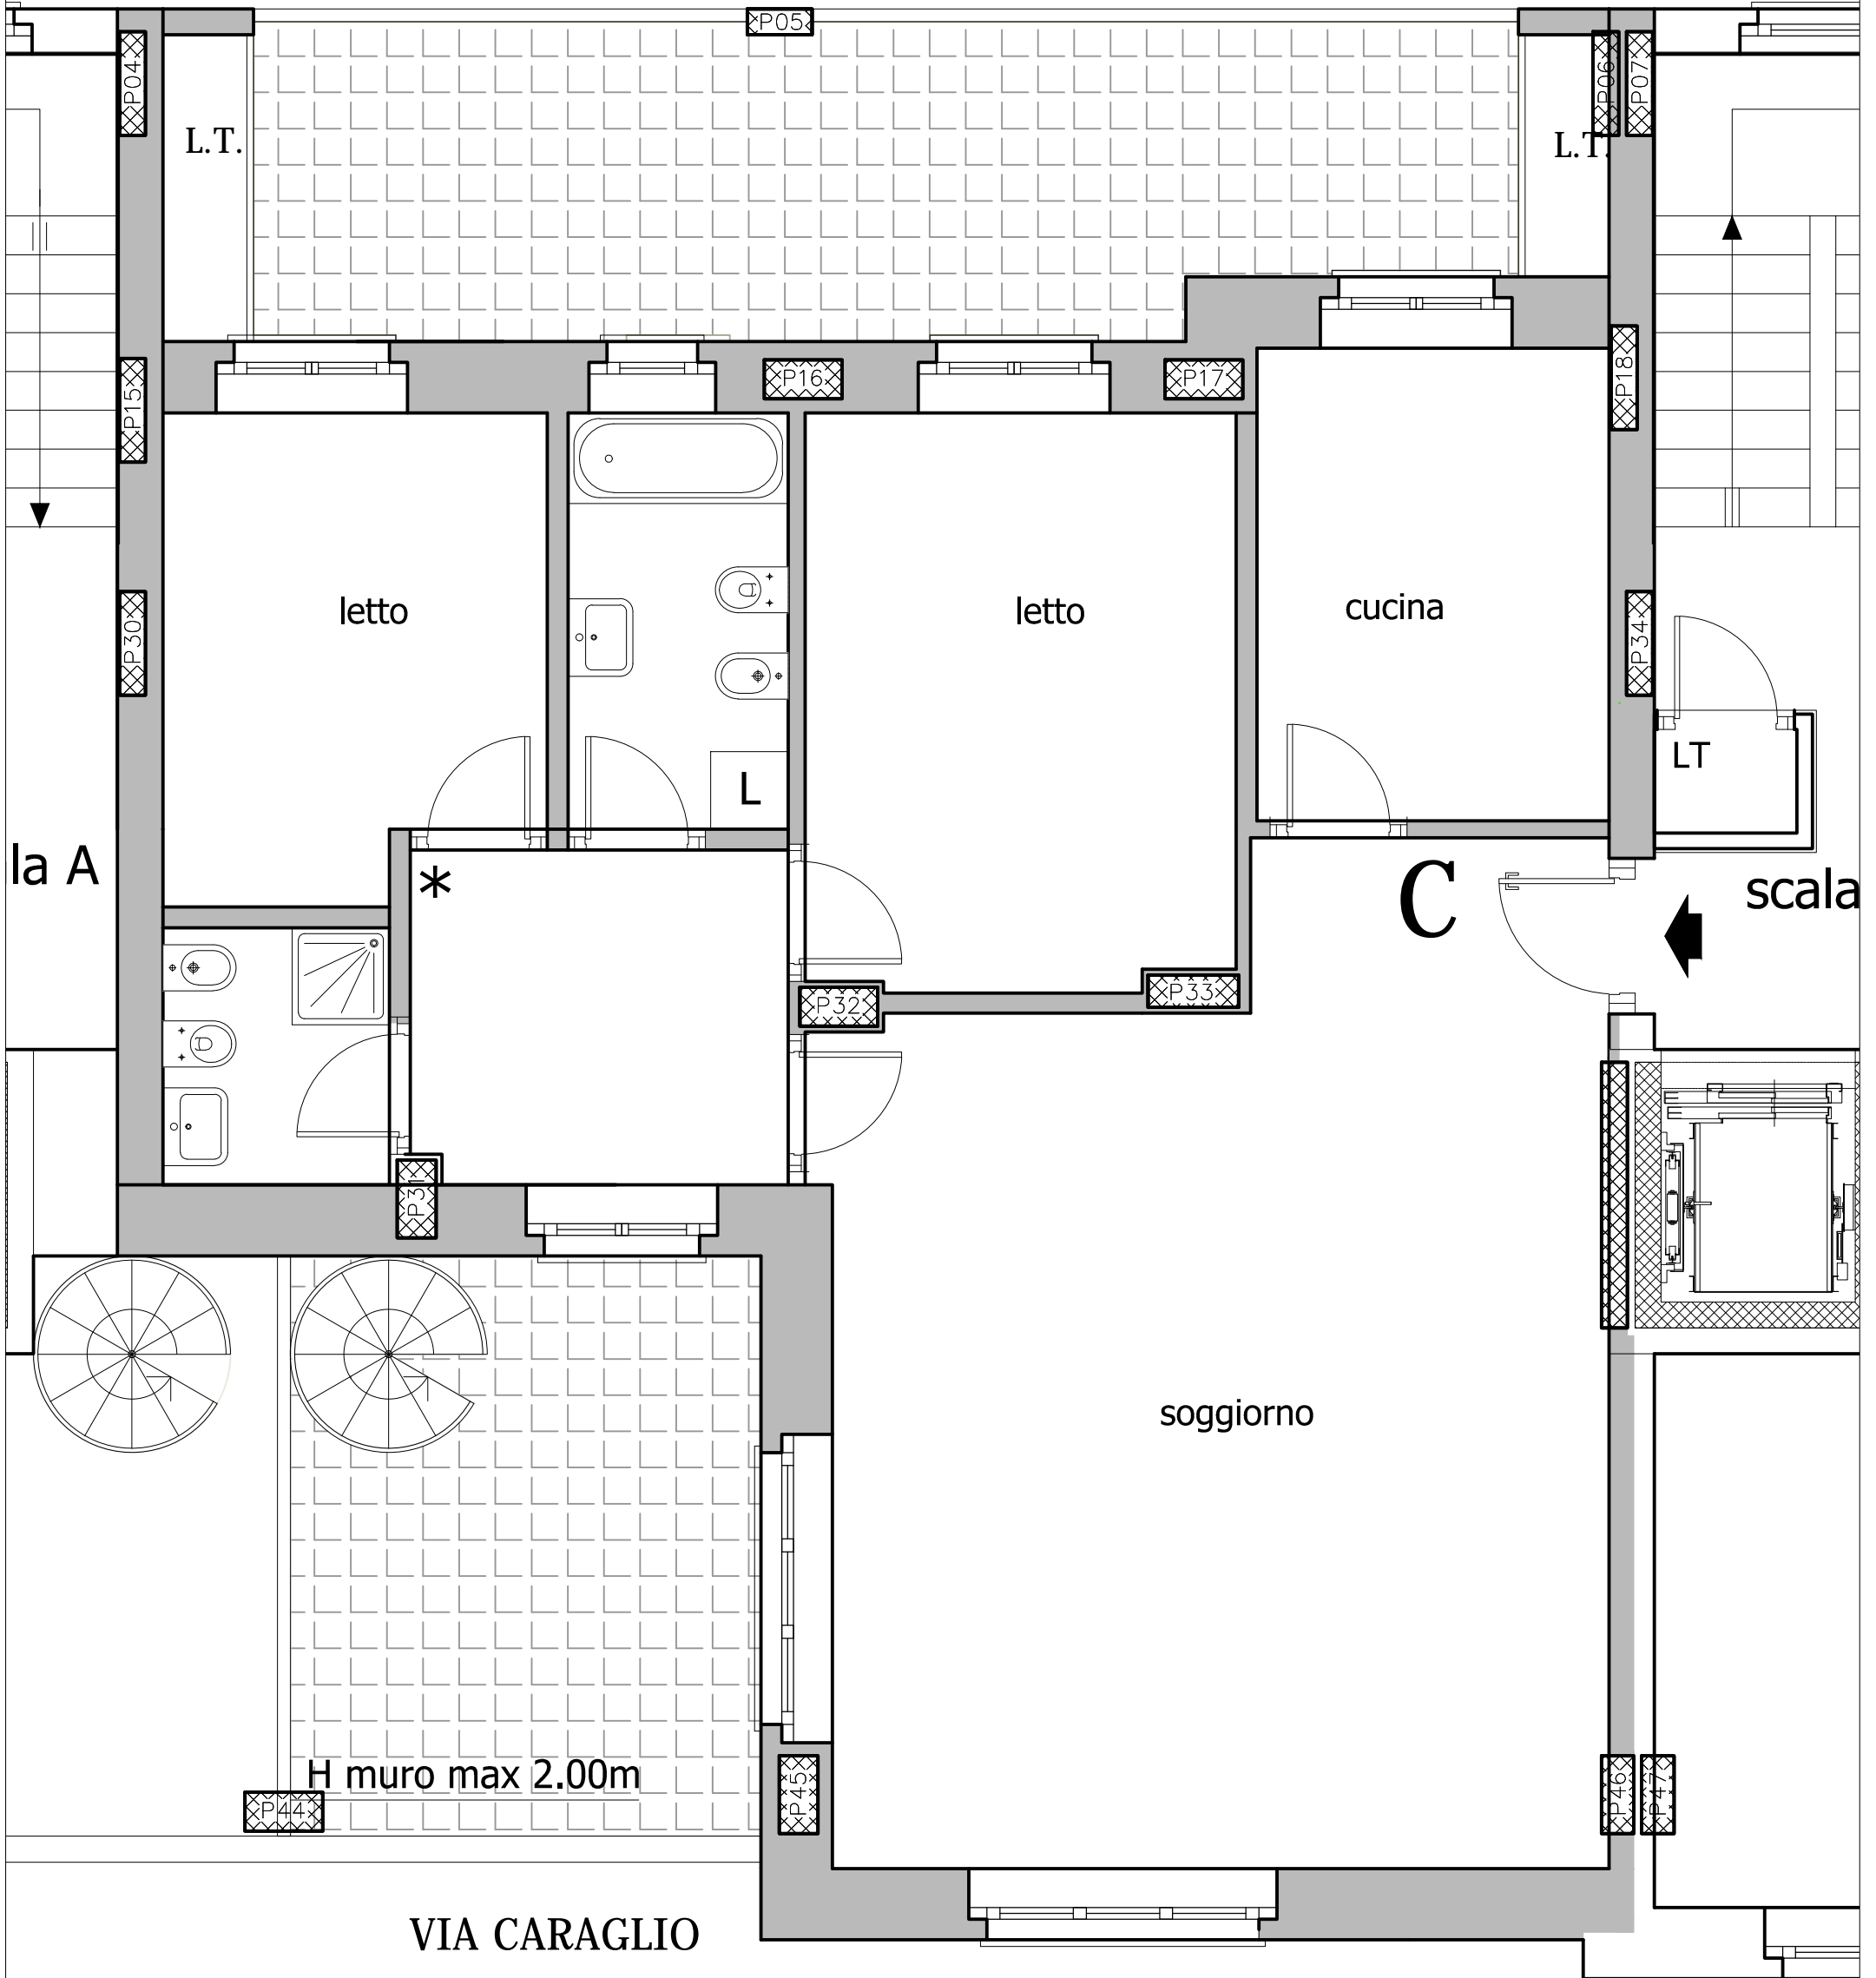

**INTERNO CORTILE**

TERRAZZO C  
PIANO 6  
Sup. Comm.  
mq.  
SCALA 1:50

SAN PAOLO  
123  
VIVERE TORINO®

P.S. Le planimetrie sono puramente indicative del prodotto edilizio e suscettibili di modifiche in corso di costruzione.