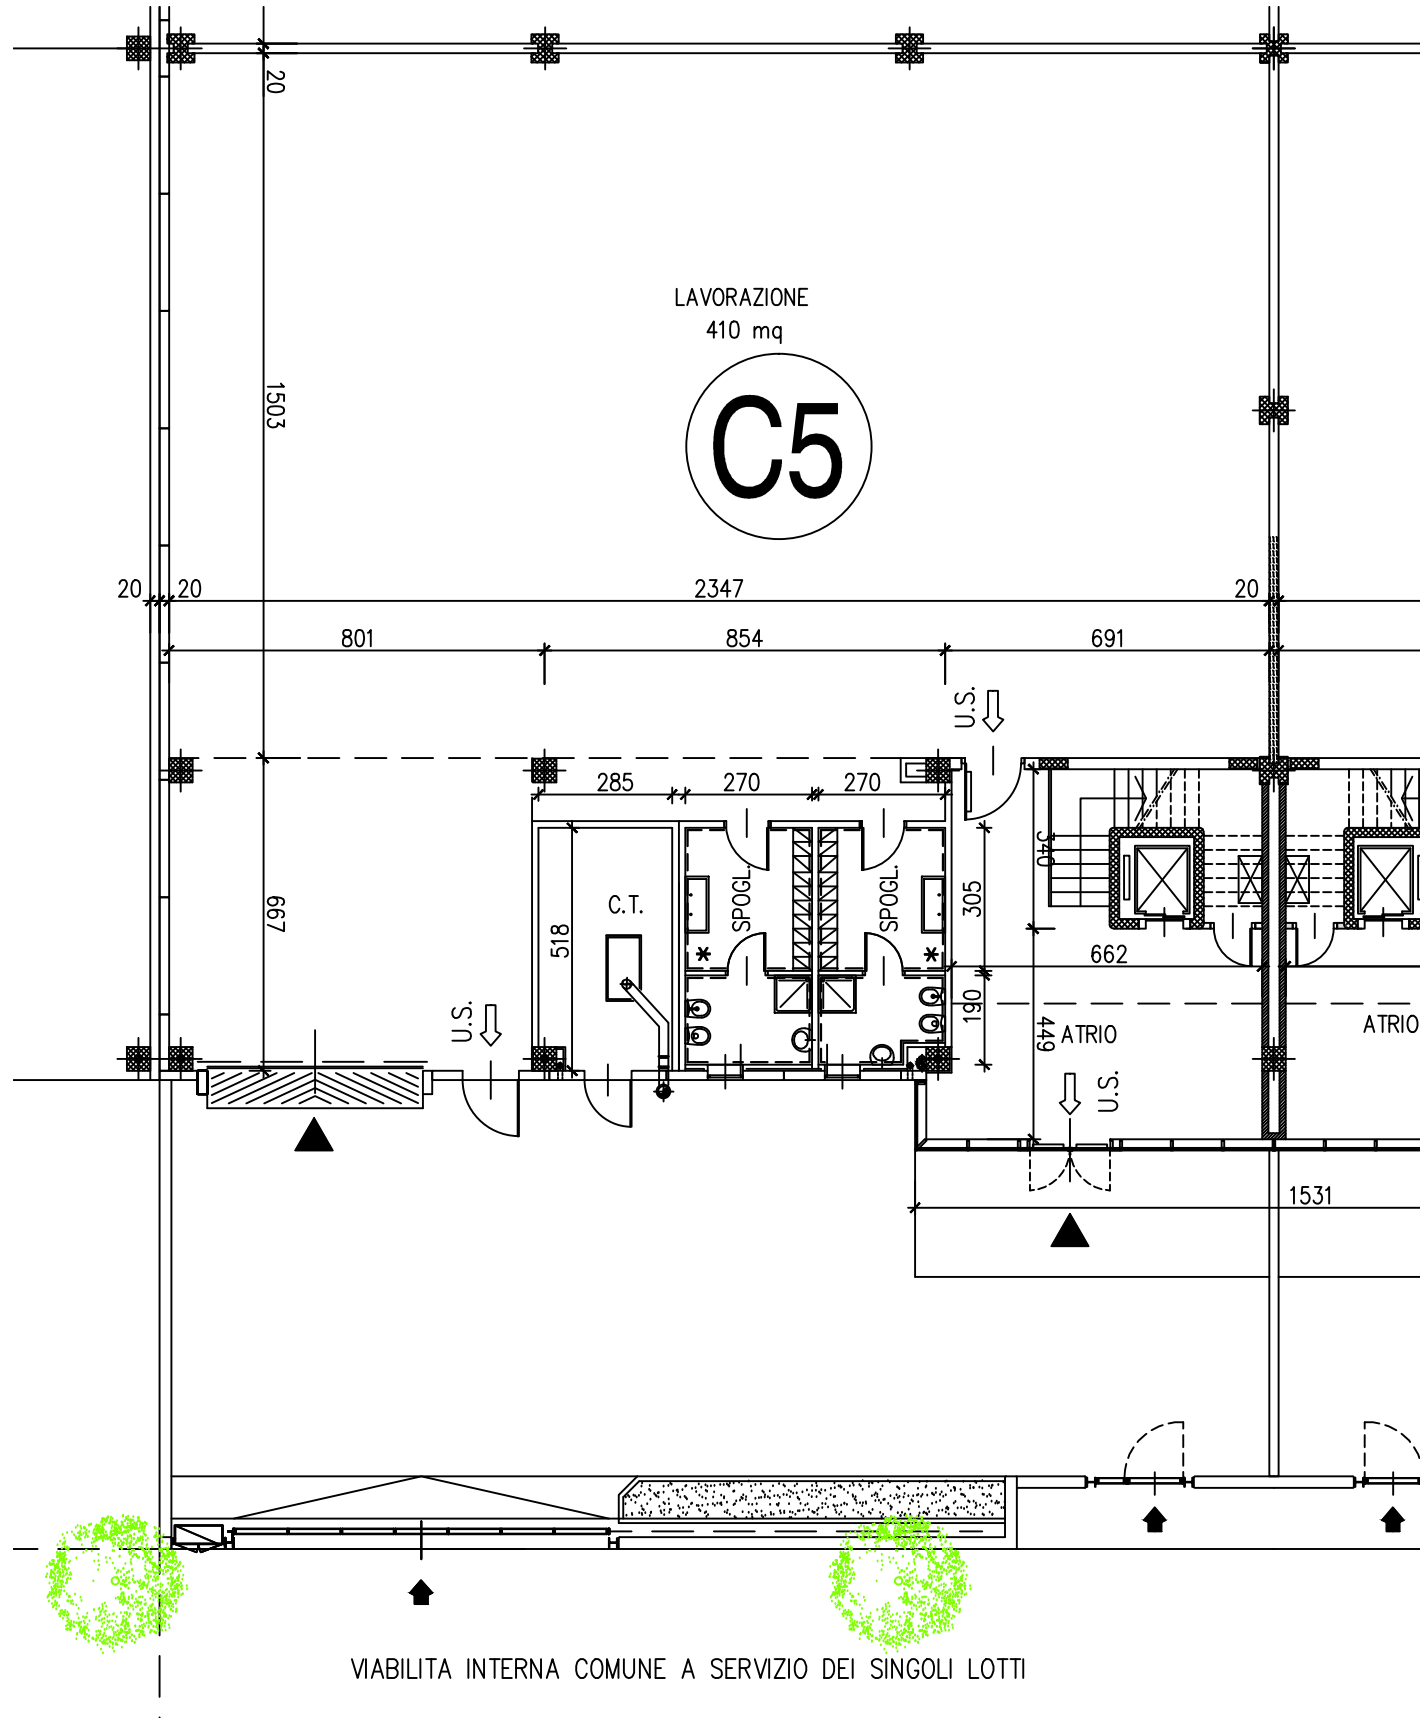

Mappano Sito I Lotto C5

Sup. Comm. mq. 815,95

Uffici mq. 271,00

Produzione mq. 534,00

Cortili mq. 219,00

Pianta Piano Terreno

Pianta Piano Primo

Pianta Piano Secondo