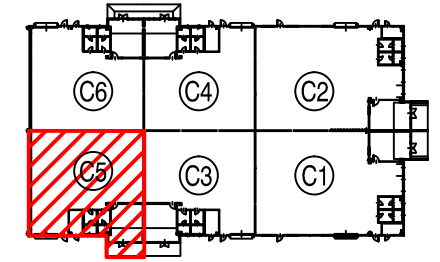

Mappano Sito I Lotto C5

Sup. Comm. mq. 815,95

Uffici mq. 271,00

Produzione mq. 534,00

Cortili mq. 219,00

Pianta Piano Terreno

Pianta Piano Primo

Pianta Piano Secondo