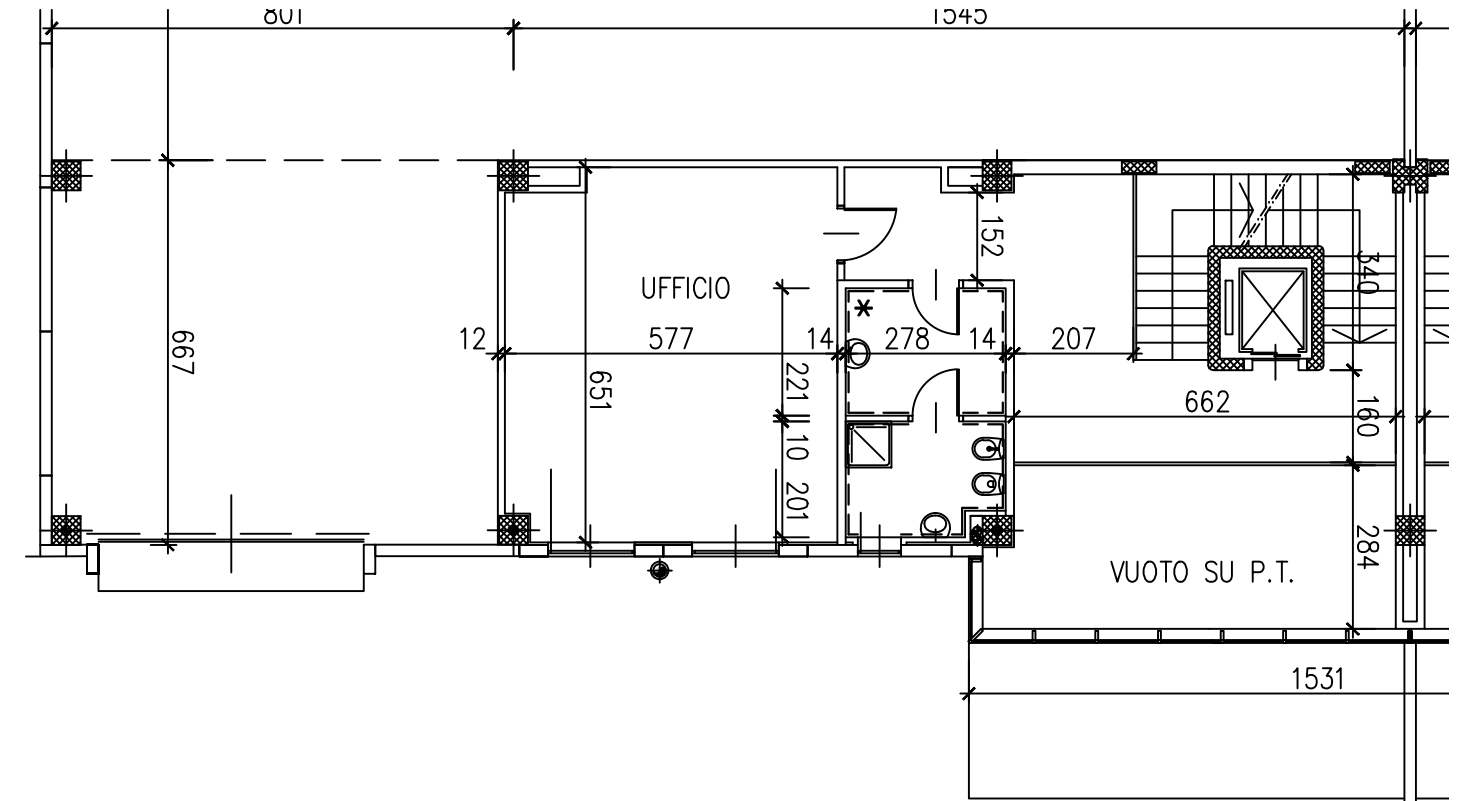

Mappano Sito I Lotto C5

Sup. Comm. mq. 815,95

Uffici mq. 271,00

Produzione mq. 534,00

Cortili mq. 219,00

Pianta Piano Terreno

Pianta Piano Primo

Pianta Piano Secondo