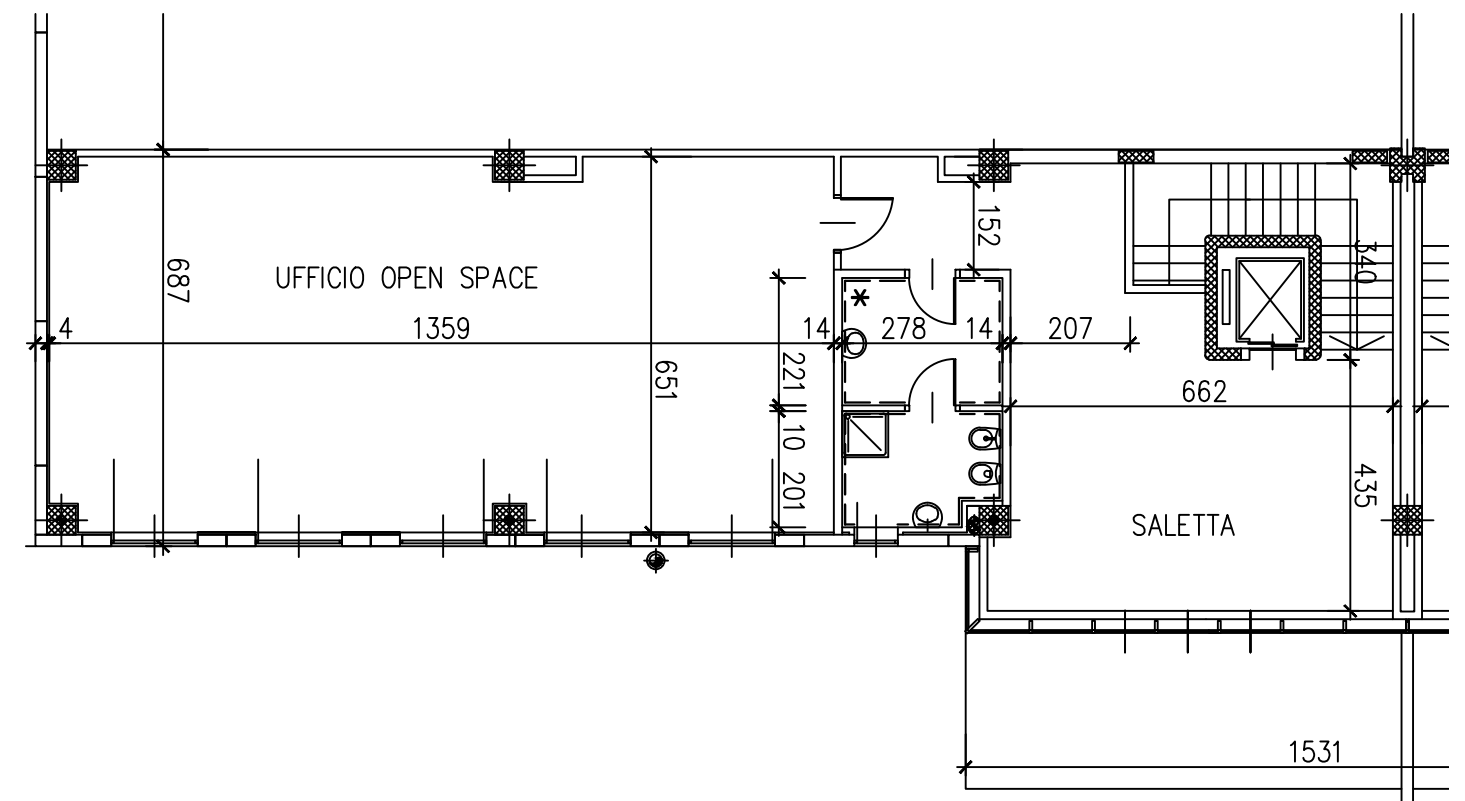

Mappano Sito I Lotto C5

Sup. Comm. mq. 815,95

Uffici mq. 271,00

Produzione mq. 534,00

Cortili mq. 219,00

Pianta Piano Terreno

Pianta Piano Primo

Pianta Piano Secondo