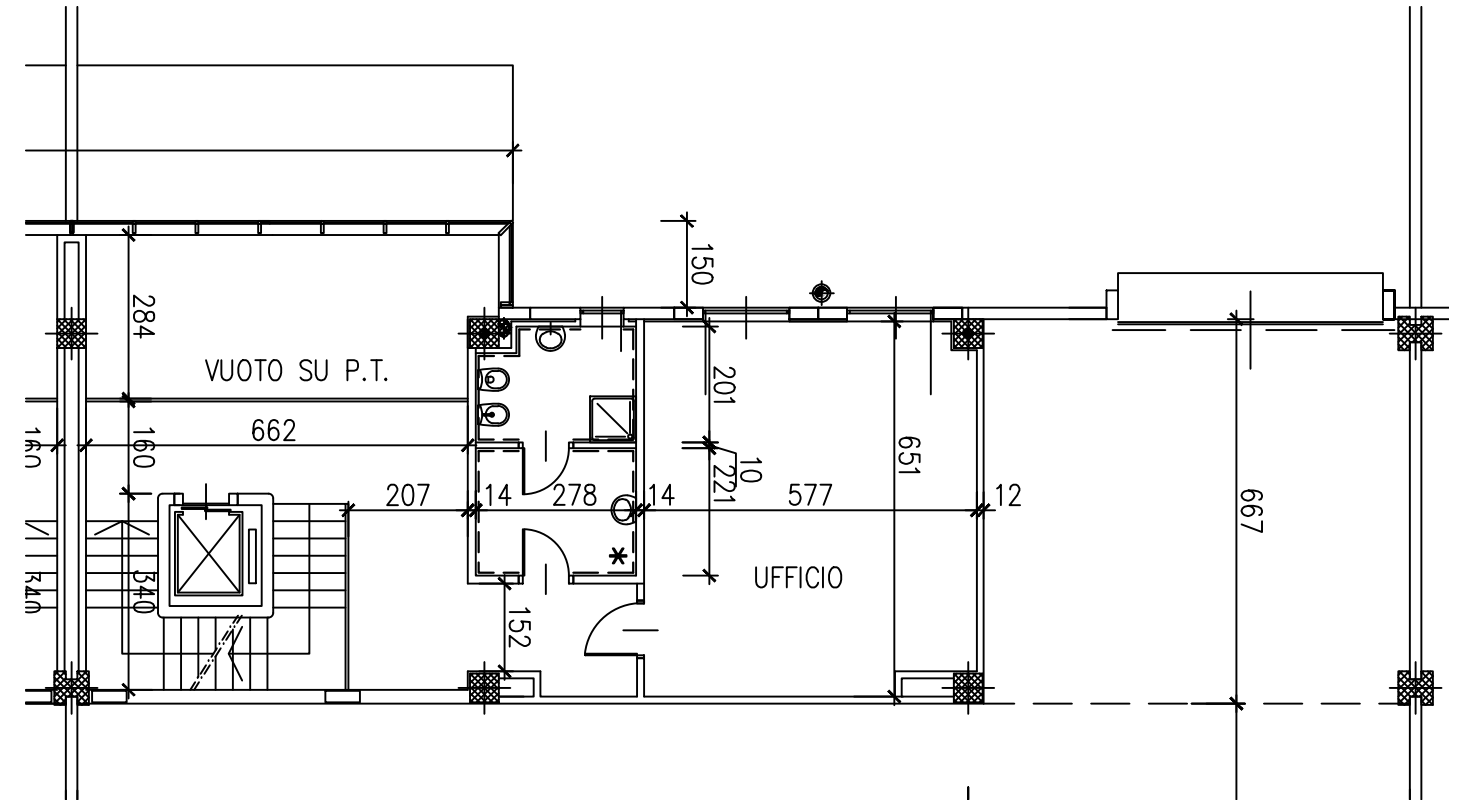

Mappano Sito I Lotto C4

Sup. Comm. mq. 815,95

Uffici mq. 271,00

Produzione mq. 524,00

Cortili mq. 213,00

VIABILITA INTERNA COMUNE A SERVIZIO DEI SINGOLI LOTTI

Pianta Piano Terreno

Pianta Piano Primo

Pianta Piano Secondo