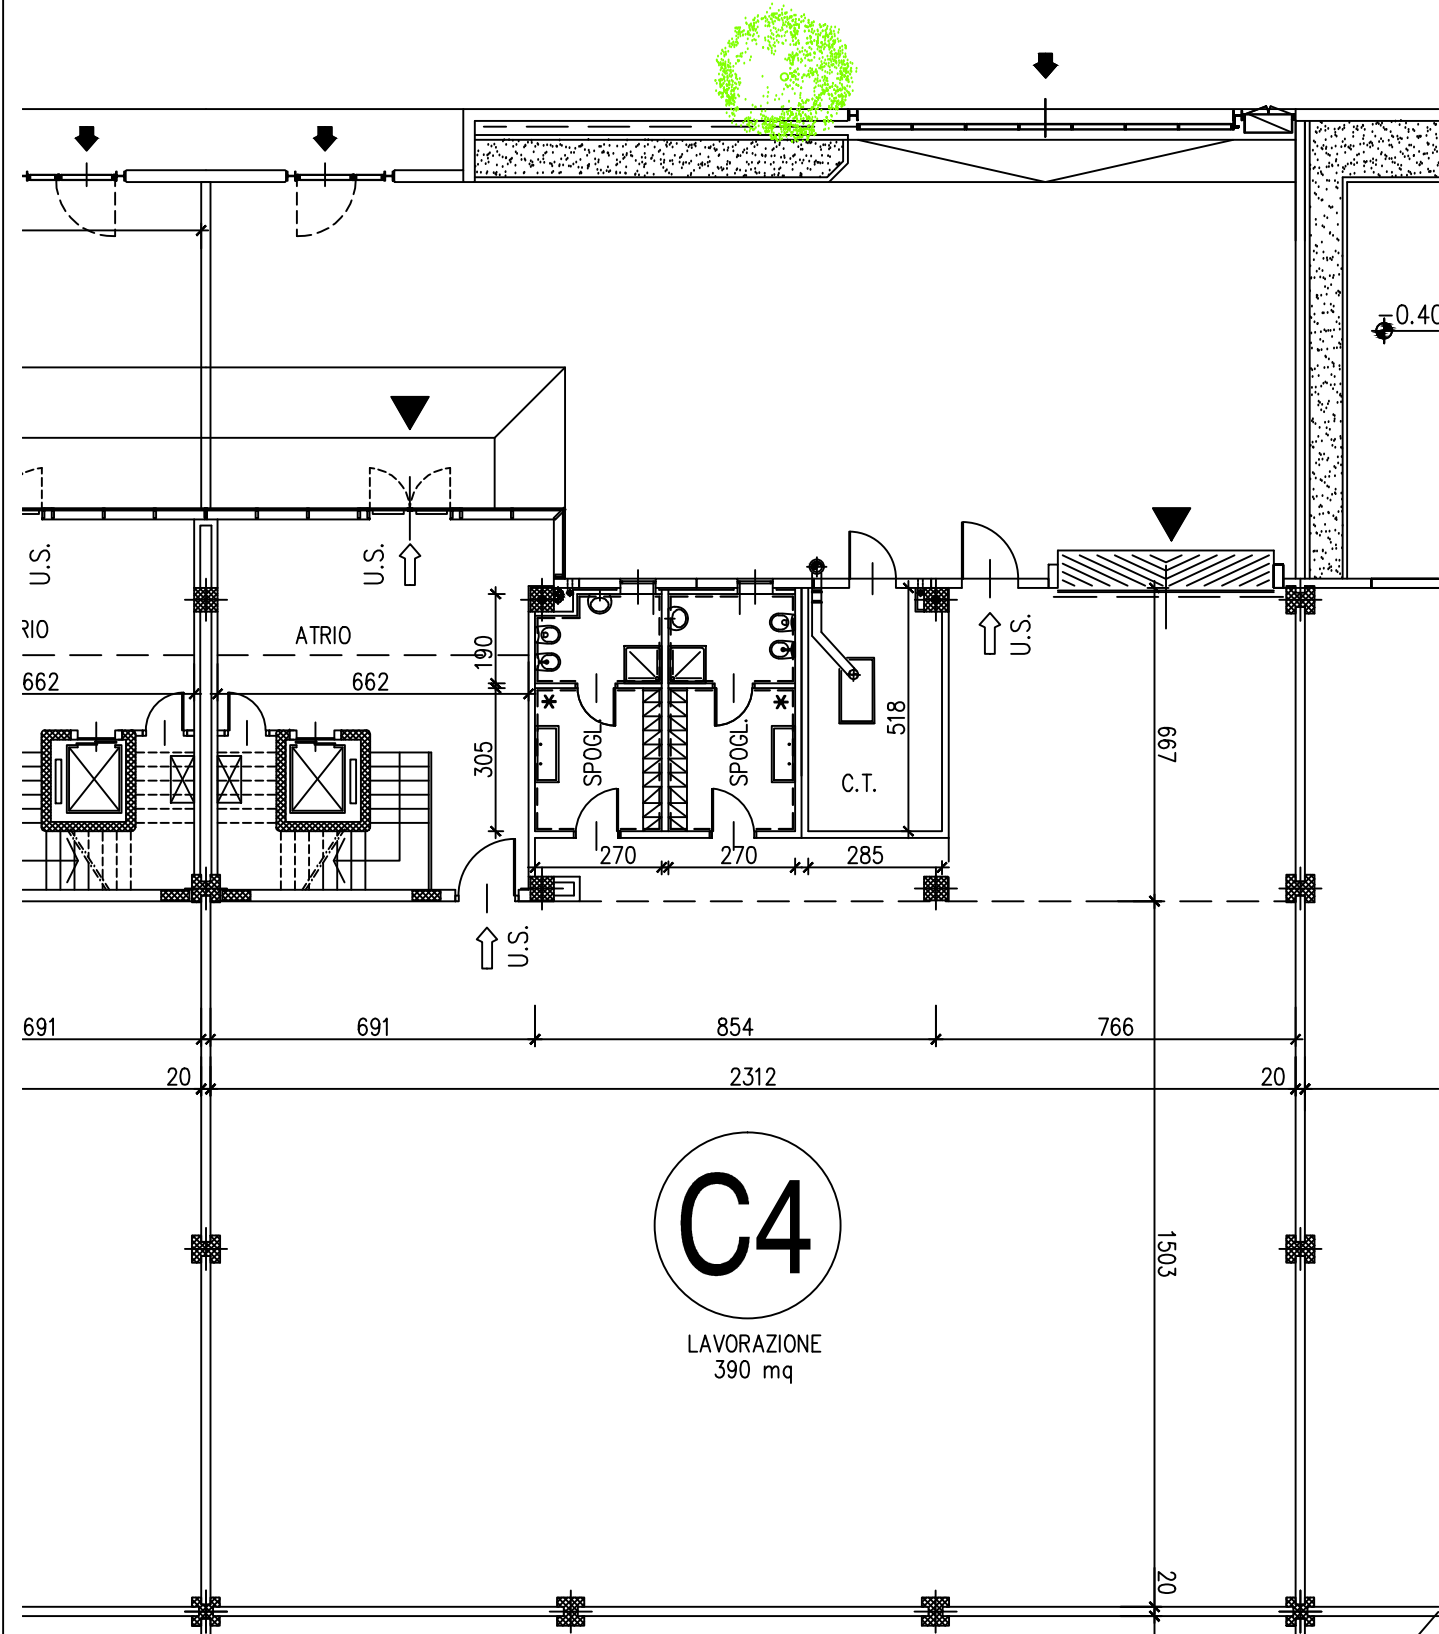

Mappano Sito I Lotto C4

Sup. Comm. mq. 815,95

Uffici mq. 271,00

Produzione mq. 524,00

Cortili mq. 213,00

VIABILITA INTERNA COMUNE A SERVIZIO DEI SINGOLI LOTTI

Pianta Piano Terreno

Pianta Piano Primo

Pianta Piano Secondo