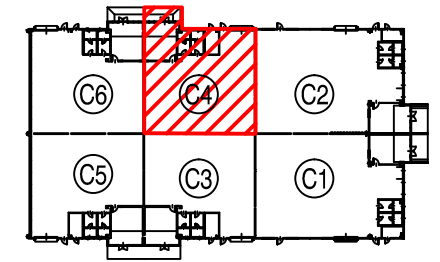

Mappano Sito I Lotto C4

Sup. Comm. mq. 815,95

Uffici mq. 271,00

Produzione mq. 524,00

Cortili mq. 213,00

VIABILITA INTERNA COMUNE A SERVIZIO DEI SINGOLI LOTTI

Pianta Piano Terreno

Pianta Piano Primo

Pianta Piano Secondo