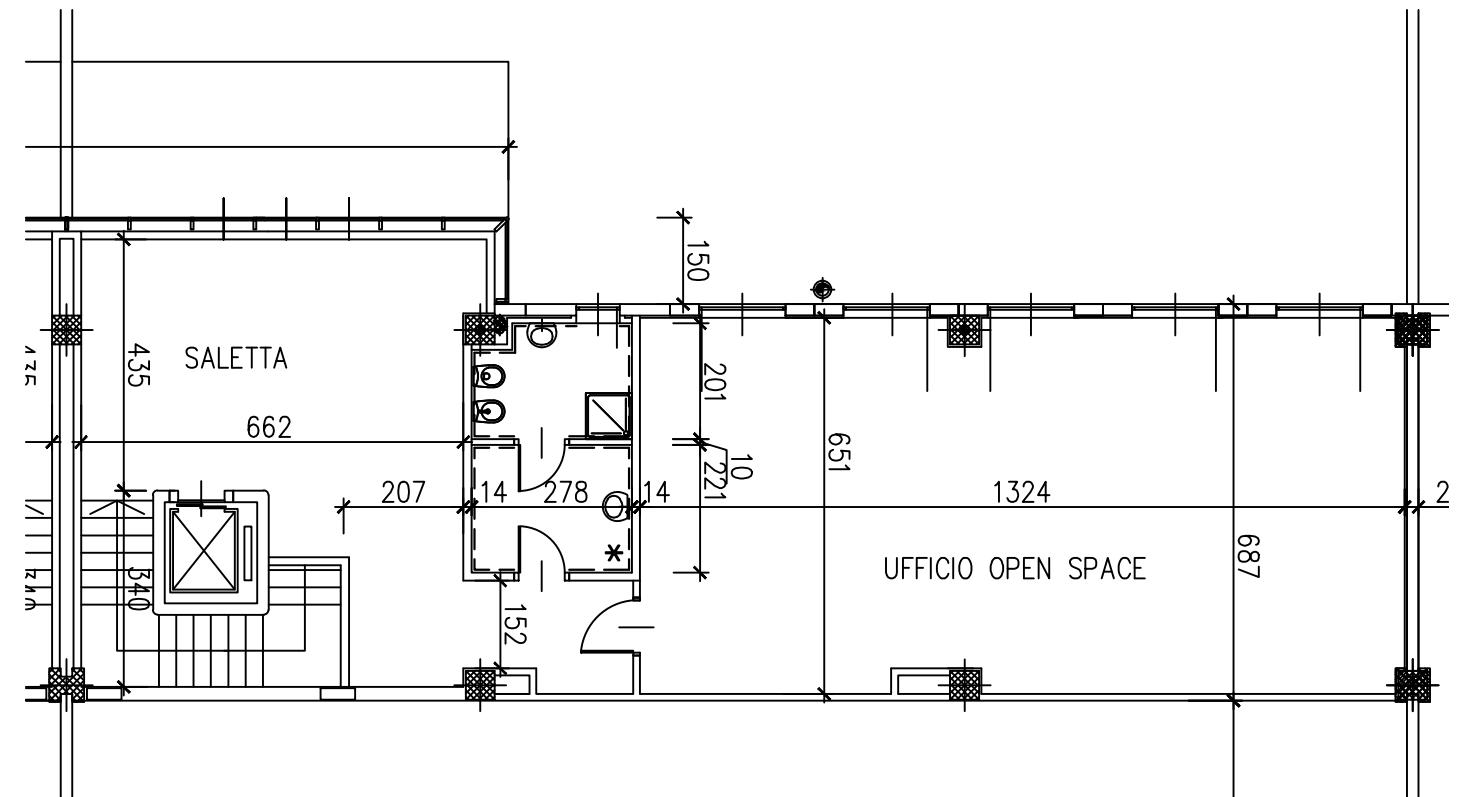

Mappano Sito I Lotto C4

Sup. Comm. mq. 815,95

Uffici mq. 271,00

Produzione mq. 524,00

Cortili mq. 213,00

VIABILITA INTERNA COMUNE A SERVIZIO DEI SINGOLI LOTTI

Pianta Piano Terreno

Pianta Piano Primo

Pianta Piano Secondo